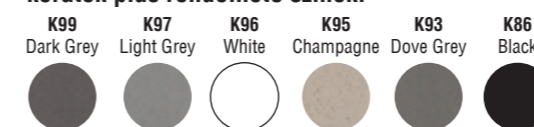

keratek plus rendelhető színek: