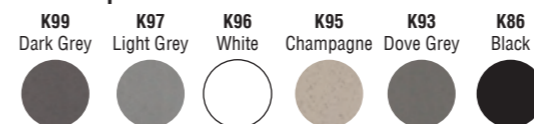

keretek plus rendelhető színek: