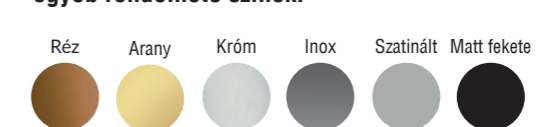

egyéb rendelhető színek: