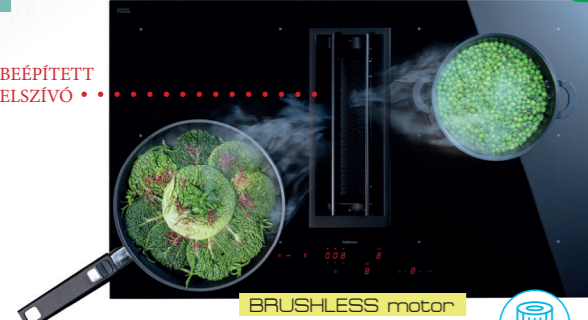

INDUKCIÓS FŐZŐLAPOK beépített elszívóval

Páraelszívók
SAKSZERŰ
telepítése, bekötése
06 30 1 990 990
Budapesten és Pest-vármegyében

falmec
JUST COOKERHOODS
QUANTUM PRO

Carbon.Zero.
opcionális tartozék:
Carbon.Zeo szűrő
belső keringtetéshez

A+

BEÉPÍTETT
ELSZÍVÓ

BRUSHLESS motor

600 m³/h
84 cm
e-maljon
AER

egyedi tulajdonságok:

elszívó: légszállítási adatok: 600/495 m³/h*
zajsztint: 46-69 dB(A), 9 fokozat, fekete kerettel ellátott elszívőrész
touch control érintővezérlés, automata elszívási üzemmód
Carbon.Zero szűrő telítettség jelző
indukciós főzőlap: 4 főzőzóna Flex Surface technológiával
összekapcsolható főzőzónák, maradékhő kijelzés, gyerekzár
automata kikapcsolás, melegentartás, touch control érintővezérlés
LED kijelző, automata időzítő főzésmegszakító funkcióval

javasolt fogyasztói ár:

QUANTUM PRO +ajándék 1 172 990 Ft 1 099 990 Ft
QUANTUM PRO EASY +ajándék 1 195 990 Ft 1 139 990 Ft
(zajcsökkentő panellel)

Az akció visszavonásig vagy a készlet erejéig érvényes!

Ajánlott tartozék:
QUADRO
plazma filter

falmec
JUST COOKERHOODS
SINTESI

BEÉPÍTETT
ELSZÍVÓ

Carbon.Zero.
opcionális tartozék:
Carbon.Zeo szűrő
belső keringtetéshez

A++