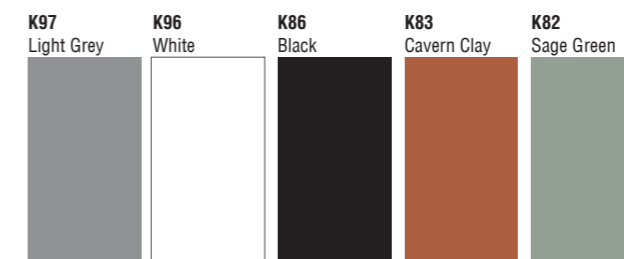

ZEN, ZEN-F LIMITED EDITION KERATEK PLUSZ rendelhető színek