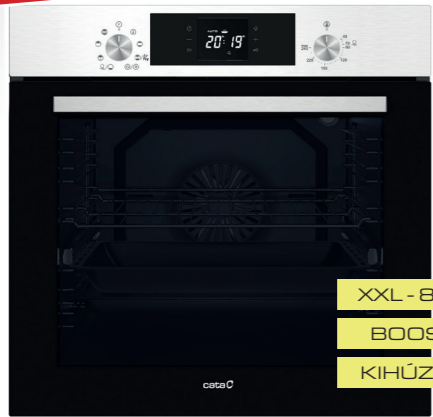

BEÉPÍTHETŐ szett ajánlatok

cata

CATA "MDS8008X AirFryer" SZETT

AirFryer

Ha egészségtudatosan szeretne étkezni, de nem szeretne lemondani a sült krumpliról és a rántott húsról, akkor az **AirFryer** sütő akár tökéletes választás is lehet. Azonban nem csak sült krumplit és rántott húst készíthet a **AirFryer** sütőben. Minden olyan étel, ami a légkeveréses sütőben elkészíthető, az **AirFryer-ben** is megsüthető és kellő gyakorlattal akár egy jó steak is elkészíthető.

- XXL - 80 LITERES SÜTŐTÉR
- BOOSTER FUNKCIÓ
- KIHÚZHATÓ SÜTŐSÍN

AKÁR 80%-kal kevesebb olajhasználat
EGÉSZSÉGESEBB ételek
ENERGIATAKARÉKOSABB sütés

CATA MDS-8008 X AirFryer multifunkciós sütő

- 8 sütőfunkció, süllyesztett gombok
- érintővezérléses programozható digitális óra
- XXL-es 80 literes sütőtér, sütővilágítás
- állítható hőfok 40-240 °C, 5 szint a könnyen mozgatható tálcák elhelyezéséhez
- dupla üvegezésű sütőajtó
- Booster funkció (gyors előmelegítés)
- 1 db mély tepsi (5 cm), 1 db kihúzható sütősín
- 1 db normál tepsi, 1 db grillrács, 1 db AIRFRY sütőkosár
- AQUASMART SYSTEM, "A" energiasztály

javasolt fogyasztói ár:

MDS-8008 X AirFryer **159 990 Ft**