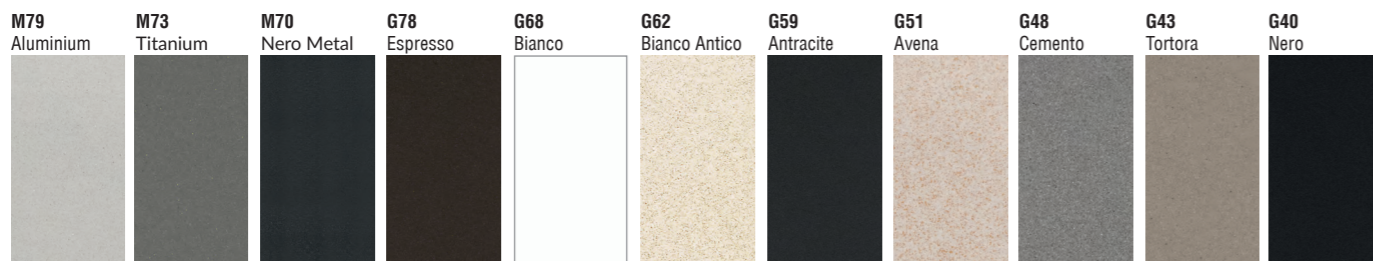

LIFE GRANITEK rendelhető színek

MASTER 500 G51 Avena mosogatótálca
Danubio G51 Avena csaptelep

antibakteriális és UV védelem

80%-os kvarctartalom

nagyobb ütésállóság

ELLECI mosogatótálcák