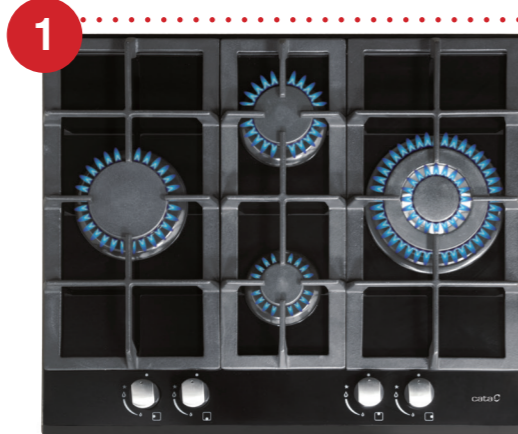

1 TRIPLA KORONÁS WOK ÉGŐ

MDS8008X/1 AirFryer SZETT sütő + gázfőzőlappal

~~249 980 Ft~~
219 990 Ft

CATA LCI-6031 BK gázfőzőlappal

- 4 gázégető égésbiztosítóval
- automata szikragyújtás
- fekete üveg felület
- öntöttvas rács
- teljesítmény: 9,25 kW
- tartozék: LPG (palackos) gázhoz a fűvókakészlet

javasolt fogyasztói ár:

LCI-6031 BK
89 990 Ft