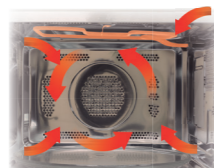

Hőlégkeverés
A hátsó ventilátor
egyenletes
hőmérséklet-
eloszlást biztosít.

Kombinált sütés
A mikrohullámú
sütés és a
hőlégkeverés
kombinációja.

cataC SÚLYAUTOMATIKA
MC-25 D

25 LITERES

egyedi tulajdonságok: