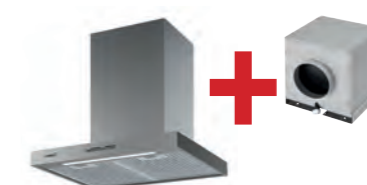

javasolt fogyasztói ár:

SYGMA 6010 X inox motor nélkül
+ FALMEC SEM1T800 külső motor
~~249 980 Ft~~ **224 990 Ft**