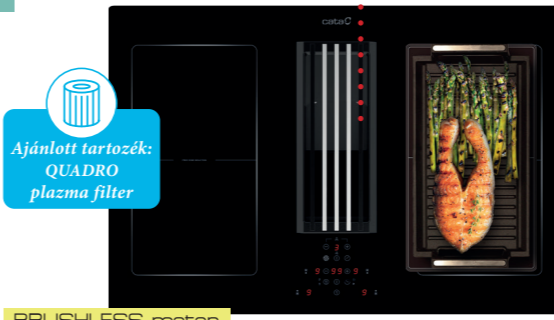

BRUSHLESS motor

600 m³/h
77 cm
e-maljon
AER

egyedi tulajdonságok:

elszívó: Légszállítási adatok: 600/550 m³/h*
zajsztint: 45-67 dB(A), érintővezérlés, 4+1 TURBO fokozat
kivehető mosható fém zsírfilter, csőcsatlakozás: Ø 150 mm
zsírszűrő-telítettség kijelző
indukciós főzőlap: 4 db 215x190 mm-es főzőzóna, érintővezérlés
9 fokozat + **BOOSTER funkció**, gyerekzár, időzítő maradékhő
visszajelzés, automata kikapcsolás hangjelzéssel

javasolt fogyasztói ár:

IAS-770 (08000403sz) +ajándék 599 990 Ft
szűrőkészlet (02800939) 109 990 Ft

Az akció visszavonásig vagy a készlet erejéig érvényes!

Ajánlott tartozék:
QUADRO
plazma filter

opcionális tartozék:
Regenerálható szűrő,
belső keringtetéshez

cata
AS-600

BEÉPÍTETT
ELSZÍVÓ

ÚJDONSÁG!

A+