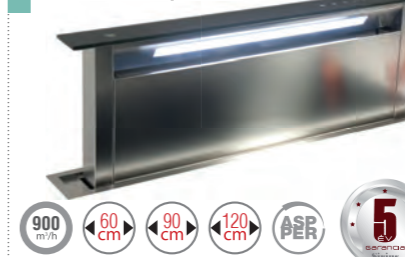

MENNYEZETBE ÉPÍTHETŐ páraelszívók

Páraelszívók
SZAKSZERŰ
telepítése, bekötése
06 30 1 990 990

Budapesten és Pest-vármegyében

cata
ISLA BENNU SLIM

vezérlés:
távvezérlővel

egyedi tulajdonságok:

légszállítási adatok: **950/614 m³/h***
5+1 fokozat, **HOB2HOOD** (automata kapcsolat)
perimetrikus technológia, világítás: 1x7 W LED szalag
szabályozható színhőmérséklet, EXTRA csendes motor
zajsztint: 50-67 dB(A), szín: inox
csőcsatlakozás: 180x90 mm

maximum 150 cm magasra szerelhető a főzőlaptól

javasolt fogyasztói ár:

ISLA BENNU SLIM 900 X/A (02111308) **449 990 Ft**
ISLA BENNU SLIM 1200 X/A (02111309) **479 990 Ft**

cata
ISLA SIRIN GWH

fehér edzett üveg
előlappal

vezérlés:
távvezérlővel

légszállítási adatok: **1200/850 m³/h***
konzollal és távvezérlővel, 5+1 fokozat
perimetrikus technológia, világítás: 4x3,5 W ECO LED
szabályozható fényerő, **EXTRA csendes BT3 motor**
zajsztint: 50-65 dB(A)
szín: fehér üveg
csőcsatlakozás: Ø 150 mm (javasolt) 125 mm (minimum)

maximum 150 cm magasra szerelhető a főzőlaptól

javasolt fogyasztói ár:

ISLA SIRIN 1000 GWH fehér üveg (02111002) **449 990 Ft 399 990 Ft**

Az akció visszavonásig vagy a készlet erejéig érvényes!

cata
ISLA FENIX

vezérlés:
távvezérlővel

egyedi tulajdonságok:

légszállítási adatok: **1200/850 m³/h***
konzollal és távvezérlővel, 3+1 fokozat, perimetrikus technológia
világítás: 6x3,5 W ECO LED
szabályozható fényerő, **EXTRA csendes BT3 motor**
zajsztint: 50-65 dB(A), szín: inox
csőcsatlakozás: Ø 150 mm (javasolt) 125 mm (minimum)

javasolt fogyasztói ár:

ISLA FENIX 1000 X (02111305) **474 990 Ft 449 990 Ft**

maximum 150 cm magasra szerelhető a főzőlaptól

Az akció visszavonásig vagy a készlet erejéig érvényes!

cata
ISLA SIRIN WH

vezérlés:
távvezérlővel

egyedi tulajdonságok: