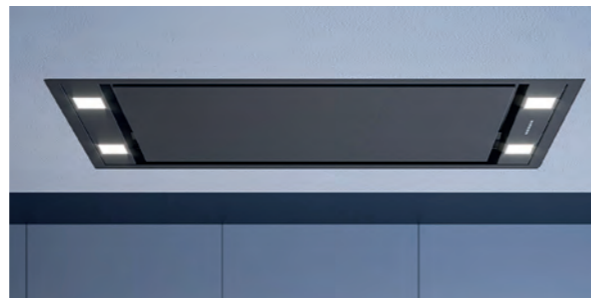

falmec JUST COOKERHOODS STELLA EVO

vezérlés:
távvezérlővel

egyedi tulajdonságok:

szín: inox, fehér, fekete, perimetrikus technológia, **zajcsökkentő panel**, világítás: 4x3,6 W Dynamic LED Light
KOMPAKT SLIM motorral: légszállítási adatok: **800/540 m³/h***
zajszint: 52-66 dB(A), energiaosztály: B

maximum 150 cm magasra szerelhető a főzőlaptól

javasolt fogyasztói ár:

STELLA EVO 90 inox, fehér, fekete **454 990 Ft**
STELLA EVO 120 inox, fehér **474 990 Ft-tól**
Az árak motor nélkül értendők!
KOMPAKT SLIM MOTOR **164 990 Ft 159 990 Ft**

Az akció visszavonásig vagy a készlet erejéig érvényes!

Látogasson el weboldalunkra,
ahol még több mennyezetbe
építhető páraelszívót talál.

falmec JUST COOKERHOODS NUVOLA

egyedi tulajdonságok:

vezérlés távvezérlővel, Dynamic LED Light
világítás: 2x16 W - NUVOLA 90, 4x11 W LED - NUVOLA 140
perimetrikus technológia, **zajcsökkentő panel**, szín: inox (AISI 304), fehér