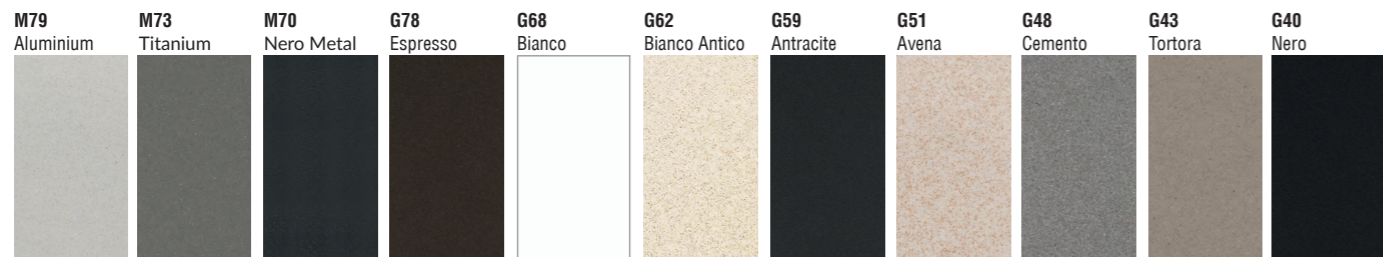

szekrényméret: 450 mm
méret: 860x510 mm
medence mélység: 200 mm
Munkalapra szerelhető, helytakarékos szifon, FLOW-PRO szűrőkosár, rögzítő fülek, elleci túlfolyó.

rendelhető tartozékok:

09	25	42	69	70	71	75	153	154	155
201	206	207	208	209	299	327	328	329	330

javasolt fogyasztói ár:

BEST 400 granitek ~~139 990 Ft~~ **119 990 Ft**
BEST 400 keratek plus ~~139 990 Ft~~ **134 990 Ft**

elleci BEST 450

a képen a G40 Nero szín látható

egyedi tulajdonságok:

szekrényméret: 900 mm
méret: 860x510 mm
medence mélység: 200 mm
Munkalapra szerelhető, helytakarékos szifon, FLOW-PRO szűrőkosár, rögzítő fülek, elleci túlfolyó.

rendelhető tartozékok:

09	25	69	70	71	75	153	154	155	
201	206	207	208	209	299	327	328	329	330

javasolt fogyasztói ár:

BEST 450 granitek ~~169 990 Ft~~ **129 990 Ft**
BEST 450 keratek plus ~~169 990 Ft~~ **144 990 Ft**

elleci BEST 450 munkalap alá szerelhető

a képen az M73 Titanium szín látható

egyedi tulajdonságok:

szekrényméret: 900 mm
méret: 836x488 mm
medence mélység: 200 mm
Munkalap alá szerelhető, helytakarékos szifon, FLOW-PRO szűrőkosár, rögzítő fülek, elleci túlfolyó.

rendelhető tartozékok:

09	25	69	70	71	75	153	154	155	
201	206	207	208	209	299	327	328	329	330

javasolt fogyasztói ár:

BEST 450 granitek munkalap alá ~~179 990 Ft~~ **139 990 Ft**

Az akció visszavonásig vagy a készlet erejéig érvényes!

Az akció visszavonásig vagy a készlet erejéig érvényes!

Az akció visszavonásig vagy a készlet erejéig érvényes!

BEST GRANITEK rendelhető színek

BEST WORKSTATION szett

Egy jól megtervezett konyha kiváló kiindulópont bármilyen recept elkészítéséhez: a Best Workstation egy XL méretű mosogató és egy sor kiegészítőből áll, amelyeket kifejezetten úgy terveztek, hogy minden kéznél legyen. A polipropilén szűrőtál (gyümölcsmosó tál), a szilikonnal bevont összecukható edényszárító rács, a HPL vágódeszka és a Flow Pro szűrő mindent, egyszerűbbé és elérhetőbbé tesz az Ön számára a konyhában.

elleci BEST 360 WORKSTATION SZETT

a képen a G59 Antracite szín látható

egyedi tulajdonságok:

szekrényméret: 900 mm, méret: 860x510 mm
medence mélység: 200 mm
Munkalapra szerelhető, helytakarékos szifon FLOW-PRO szűrőkosár, rögzítő fülek, elleci túlfolyó, AVP034BK és az ARS023BK a mosogatótálca szett tartozékai.

rendelhető tartozékok:

05	09	25	50	71	75	153	154	155	
201	312	313	314	315	325	327	328	329	330

javasolt fogyasztói ár:

BEST 360 WORKSTATION SZETT granitek ~~225 990 Ft~~ **159 990 Ft**
BEST 360 WORKSTATION granitek (tartozékok nélkül) ~~179 990 Ft~~ **135 990 Ft**
BEST 360 WORKSTATION SZETT keratek plus ~~179 990 Ft~~ **174 990 Ft**
BEST 360 WORKSTATION keratek plus (tartozékok nélkül) ~~179 990 Ft~~ **149 990 Ft**

összecukható fekete edényszárító szilikonnal burkolt acél rudakból méret: 500x334x10 mm

javasolt fogyasztói ár: ARS023BK **24 990 Ft**

a képen a G62 Bianco Antico szín látható

műanyag, fekete gyümölcsmosó kosár, méret: 380x138x84 mm

javasolt fogyasztói ár: AVP034BK **19 990 Ft**

elleci BEST 105 WORKSTATION

a képen a G78 Espresso szín látható

egyedi tulajdonságok:

szekrényméret: 600 mm, méret: 570x510 mm
medence mélység: 200 mm
Munkalapra szerelhető, helytakarékos szifon, FLOW-PRO szűrőkosár, rögzítő fülek, elleci túlfolyó.

rendelhető tartozékok:

05	09	25	50	69	70	71
75	153	154	155	201	299	

javasolt fogyasztói ár:

BEST 105 WORKSTATION granitek ~~139 990 Ft~~ **114 990 Ft**
BEST 105 WORKSTATION keratek plus ~~139 990 Ft~~ **129 990 Ft**

Az akció visszavonásig vagy a készlet erejéig érvényes!

A rendelhető tartozékokat keresse a 98-101. oldalon!

elleci BEST 130 WORKSTATION SZETT

a képen a G48 Cemento szín látható

egyedi tulajdonságok:

szekrényméret: 800 mm, méret: 790x510 mm
medence mélység: 200 mm
Munkalapra szerelhető, helytakarékos szifon FLOW-PRO szűrőkosár, rögzítő fülek, elleci túlfolyó, AVP034BK és az ARS023BK a mosogatótálca szett tartozékai.

rendelhető tartozékok:

05	09	25	43	50	75	153	154	155	201
297	299	304	305	306	307	330			

javasolt fogyasztói ár:

BEST 130 WORKSTATION SZETT granitek ~~225 990 Ft~~ **149 990 Ft**
BEST 130 WORKSTATION granitek (tartozékok nélkül) ~~179 990 Ft~~ **129 990 Ft**
BEST 130 WORKSTATION SZETT keratek plus ~~179 990 Ft~~ **169 990 Ft**
BEST 130 WORKSTATION keratek plus (tartozékok nélkül) ~~179 990 Ft~~ **144 990 Ft**

összecukható fekete edényszárító szilikonnal burkolt acél rudakból méret: 500x334x10 mm

javasolt fogyasztói ár: ARS023BK **24 990 Ft**

a képen a K97 Light Grey szín látható

műanyag, fekete gyümölcsmosó kosár, méret: 380x138x84 mm

javasolt fogyasztói ár: AVP034BK **19 990 Ft**

elleci BEST 104 WORKSTATION