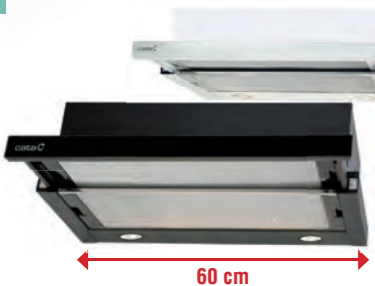

KIHÚZHATÓ, TELESZKÓPOS páraelszívók

modern ■ rusztikus ■ üveg ■ design ■ beépíthető ■ sziget ■ perimetrikus

cata TF-2003 LED GLASS

egyedi tulajdonságok:
légszállítási adatok: **600/340 m³/h***
világítás: 2x3 W ECO LED
zajsztint: 46-57 dB(A)
mechanikus vezérlés
kihúzható fekete vagy fehér üveg előlap
csőcsatlakozás: Ø 120 mm

javasolt fogyasztói ár:
TF-2003/60 LED BLACK GLASS fekete üveg (02017203) ~~62 990 Ft~~ **54 990 Ft**
TF-2003/60 LED WHITE GLASS fehér üveg (02017202) ~~74 990 Ft~~ **59 990 Ft**

Az akció visszavonásig vagy a készlet erejéig érvényes!