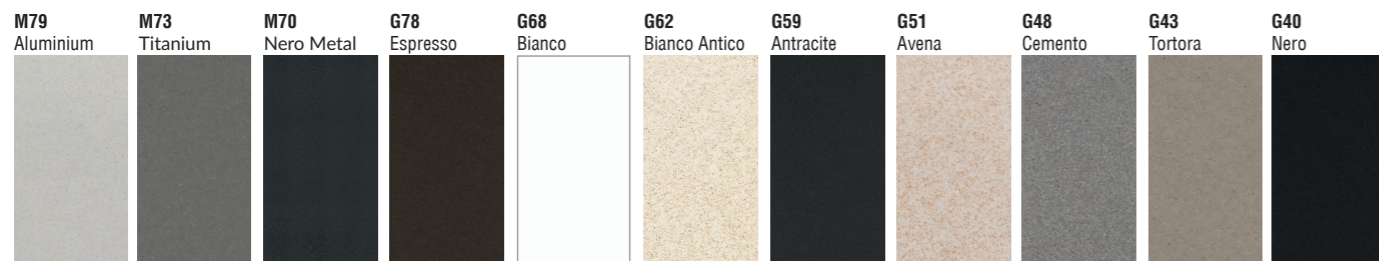

elleci UNICO 310

egyedi tulajdonságok:

szekrényméret: 600 mm, ha a mos. a kezdőelem: 800 mm
méret: 780x500 mm
medence mélység: 200 mm
Munkalapra szerelhető, helytakarékos szifon, szűrőkosár, rögzítő fülek, elleci túlfolyó.

rendelhető tartozékok:

04	05	09	25	43	50	75	150	161		
201	202	203	204	205	299	327	328	329	330	333

javasolt fogyasztói ár:

UNICO 310 granitek **99 990 Ft**
UNICO 310 keratek plus **119 990 Ft**

elleci UNICO 300

egyedi tulajdonságok:

szekrényméret: 500 mm
méret: 790x500 mm
medence mélység: 200 mm
Munkalapra szerelhető, helytakarékos szifon, szűrőkosár, rögzítő fülek, elleci túlfolyó.

rendelhető tartozékok:

04	05	09	25	43	50	75	150	161		
201	202	203	204	205	299	327	328	329	330	333

javasolt fogyasztói ár:

UNICO 300 granitek **94 990 Ft**
UNICO 300 keratek plus **119 990 Ft**

elleci UNICO125

egyedi tulajdonságok:

szekrényméret: 500 mm
méret: 650x500 mm
medence mélység: 200 mm
Munkalapra szerelhető, helytakarékos szifon, szűrőkosár, rögzítő fülek, elleci túlfolyó.

rendelhető tartozékok:

04	05	09	25	50	71	75	150	161		
201	202	203	204	205	299	327	328	329	330	333

javasolt fogyasztói ár:

UNICO125 granitek ~~89 990 Ft~~ **79 990 Ft**
UNICO125 keratek plus **99 990 Ft**
Az akció visszavonásig vagy a készlet erejéig érvényes!

UNICO GRANITEK rendelhető színek