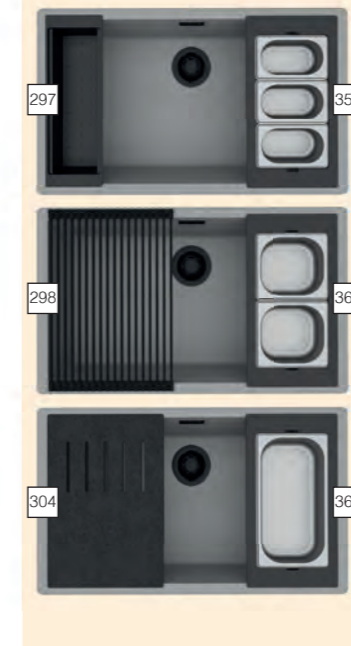

egyedi tulajdonságok:
szekrényméret: 800 mm
méret: 756x456 mm
medence mélység: 200 mm
munkalapra és alá is szerelhető
helytakarékos szifon, FLOW-PRO szűrő és
négyzetes túlfolyó fekete színben.

rendelhető tartozékok:

297	298	304	305	306	307	308		
356	357	358	359	360	361	362	363	364

javasolt fogyasztói ár:
ZEN 130 LIMITED EDITION 149 990 Ft
ZEN-F 130 LIMITED EDITION 169 990 Ft
szintbe szerelhető változat

lehetséges variációk a külön
rendelhető tartozékokkal