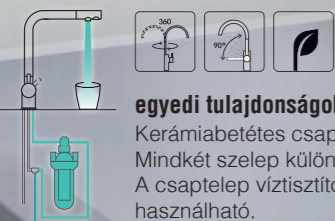

egyedi tulajdonságok:
Kerámiabetétes csaptelep két elosztó szeleppel. Mindkét szelep külön szabályozható. A csaptelep víztisztító rendszerekhez is használható.