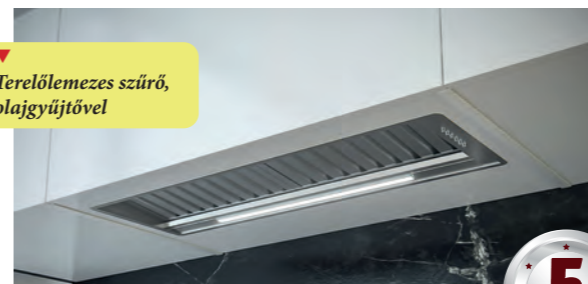

Sirius SL-906 L TW

Telérelemezés szűrő, olajgyűjtővel

egyedi tulajdonságok:

elektronikus vezérlés, időzítő (utószellőztetés)
szín: inox, **szabályozható színhőmérséklet**
SL-906 L TW 52 cm: légszállítási adatok: **900/680 m³/h***
zajszint: 45-71 dB(A), 1x3,75 W LED szalag
SL-906 L TW 85 cm: légszállítási adatok: **900/743 m³/h***
zajszint: 45-71 dB(A), 1x6 W LED szalag
SL-906 L TW 100 cm: légszállítási adatok: **900/730 m³/h***
zajszint: 45-71 dB(A), 2x3,75 W LED szalag

javasolt fogyasztói ár:

SL-906 L TW 52 cm ~~289 990 Ft~~ **259 990 Ft**
SL-906 L TW 85 cm ~~309 990 Ft~~ **279 990 Ft**
SL-906 L TW 100 cm ~~329 990 Ft~~ **299 990 Ft**

Az akció visszavonásig vagy a készlet erejéig érvényes!