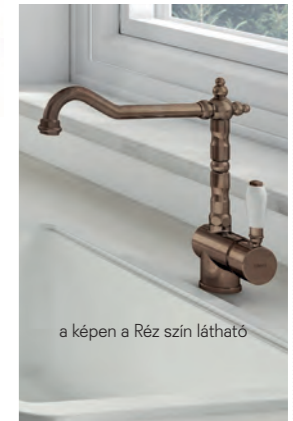

a képen a Réz szín látható