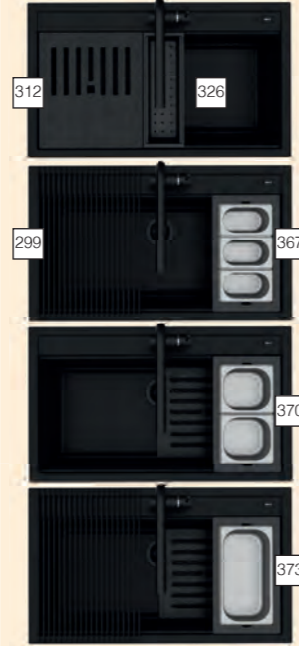

egyedi tulajdonságok:
szekrényméret: 900 mm
méret: 860x510 mm
medence mélység: 200 mm
munkalapra szerelhető
helytakarékos szifon, FLOW-PRO szűrő és
négyzetes túlfolyó fekete színben.

rendelhető tartozékok:

299	312	316	325	326	365	366	367
368	369	370	371	372	373		

javasolt fogyasztói ár:
BEST 360 WORKSTATION BLACK EDITION
199 990 Ft

lehetséges variációk a külön
rendelhető tartozékokkal