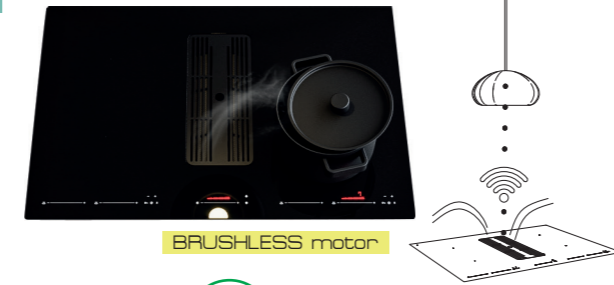

Sirius S-DDH6 AUTOMATA SENSE

egyedi tulajdonságok:

Az S-DDH6 pultba épített elszívó SENSE lámpával. Az **egyedi kézzel készített kerámia burkolat rejti a Sirius legújabb generációs technológiáját**. A lámpában elhelyezett fejlett elektronikus szenzorok érzékelik a levegő minőségét és a főzés közben keletkező füst mennyiségét majd **automatikusan aktiválják a pultba épített elszívó motorját**. A lámpa működhet kézi üzemmódban és teljesen automatikusan. Színhőmérséklete szabályozható. (2700K to 6500K)

javasolt fogyasztói ár:

S-DDH6 AUTOMATIC SENSE lámpával +ajándék **1 499 990 Ft 1 299 990 Ft**
Az akció visszavonásig vagy a készlet erejéig érvényes!

cata TD-3002 BK/A kerámia főzőlap

ÉRINTŐVEZÉRLÉS
KÉTKÖRÖS főzőzóna

ÚJDONSÁG!

egyedi tulajdonságok:

2 High Light főzőzóna
9 fokozat, érintővezérlés, 1 db kétkörös 19/12 cm-es, 1 db 15,5 cm-es főzőzóna gyerekszár, maradékhő visszajelzés teljesítmény: 3,2 kW, méret: 520x290 mm

javasolt fogyasztói ár:

TD-3002 BK/A (08060405) **65 990 Ft 49 990 Ft**
Az akció visszavonásig vagy a készlet erejéig érvényes!

cata ISB-3102 BK/A indukciós főzőlap

ÉRINTŐVEZÉRLÉS
BOOSTER funkció

egyedi tulajdonságok:

2 indukciós főzőzóna
9 fokozat, érintővezérlés
1 db 18 cm-es, 1 db 20 cm-es főzőzóna maradékhő visszajelzés, gyerekszár teljesítmény: 3,5 kW, méret: 520x290 mm

javasolt fogyasztói ár:

ISB-3102 BK/A (08003405) **84 990 Ft 69 990 Ft**
Az akció visszavonásig vagy a készlet erejéig érvényes!

DAVOLINE DVC-30T kerámia főzőlap

ÉRINTŐVEZÉRLÉS

egyedi tulajdonságok:

2 High Light főzőzóna,
9 fokozat, érintővezérlés
1 db 20 cm-es, 1 db 16,5 cm-es főzőzóna gyerekszár, időzítő, maradékhő visszajelzés teljesítmény: 3 kW, méret: 520x290 mm

javasolt fogyasztói ár:

DVC-30T **49 990 Ft**

cata GI-3002 X/A gázfőzőlap

SZIKRAGYÚJTÁS

egyedi tulajdonságok:

2 db gázégő égésbiztosítóval
automata szikragyújtás
inox felület, normál rács, teljesítmény: 4 kW
tartozék: LPG (palackos) gázhoz a fűvóka-készlet, méret: 520x300 mm

javasolt fogyasztói ár:

GI-3002 X/A (08039600) **49 990 Ft**

cata SCI-3002 gázfőzőlap

ÖNTÖTTVAS RÁCS
ÜVEGFELÜLET

egyedi tulajdonságok:

2 db gázégő égésbiztosítóval,
automata szikragyújtás
fekete üveg felület, öntöttvas rács teljesítmény: 4 kW, **tartozék:** LPG (palackos) gázhoz a fűvókakészlet, méret: 520x300 mm

javasolt fogyasztói ár:

SCI-3002 BK (08047410) **64 990 Ft**

cata Barbecue grill lap

egyedi tulajdonságok:

Öntöttvas grill lap, méret: 432 x 228 mm
Használható indukciós főzőlapon is. Ideális minimális zsírtartalmú húsok, hal és zöldségek és gyümölcsök sütéséhez. Jó hőtartási képesség, tapadásmentes felület, könnyen tisztítható.

javasolt fogyasztói ár:

Barbecue grill lap (03017400) **26 990 Ft**