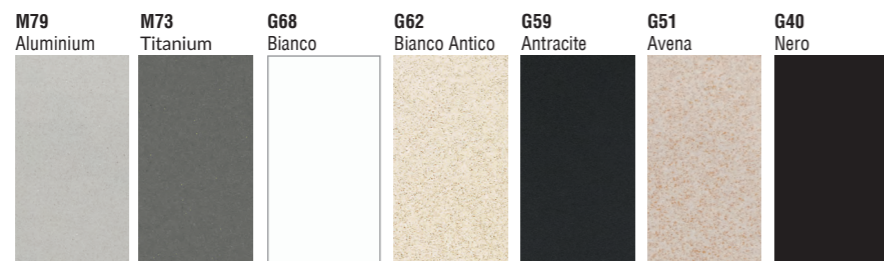

15	16	146	149	150	151	161
201	327	328	329	330	333	

javasolt fogyasztói ár:
FOX ROUND granitek **85 990 Ft**
M79 Aluminium és M73 Titanium színben nem rendelhető!

elleci FOX 340

egyedi tulajdonságok:
szekrényméret: 800 mm, ha a mosogató kezdőelem: 900 mm, méret: 800x530 mm
medence mélység: 220 mm
Munkalapra szerelhető, helytakarékos szifon, szűrőkosár, rögzítő fülek, elleci túlfolyó.

rendelhető tartozékok:

05	09	25	43	148	150	151	
163	201	299	327	328	329	330	332

javasolt fogyasztói ár:
FOX 340 granitek **119 990 Ft**
M79 Aluminium és M73 Titanium színben nem rendelhető!

elleci FOX 330

egyedi tulajdonságok:
szekrényméret: 800 mm, méret: 705x532 mm
medence mélység: 230 / 200 mm
Munkalapra szerelhető, helytakarékos szifon, szűrőkosár, rögzítő fülek, elleci túlfolyó.

rendelhető tartozékok:

05	25	43	148	150	151		
163	201	299	327	328	329	330	332

javasolt fogyasztói ár:
FOX 330 granitek **119 990 Ft**
M79 Aluminium és M73 Titanium színben nem rendelhető!

elleci FOX 200

egyedi tulajdonságok:
szekrényméret: 600 mm, méret: 584x504 mm
medence mélység: 230 mm
Munkalapra szerelhető, helytakarékos szifon, szűrőkosár, rögzítő fülek, elleci túlfolyó.

rendelhető tartozékok:

05	09	25	67	75	149	150	151	161	201
202	203	204	205	327	328	329	330	333	

javasolt fogyasztói ár:
FOX 200 granitek **99 990 Ft**

FOX GRANITEK rendelhető színek