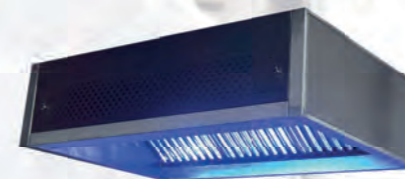

GastroMKFE
standard **fali kivitel** (csak elszívásra)
GastroMKFEF
friss-levegő befúvására is alkalmas
szélesség: 800 - 1500 mm-ig
hosszúság: 1000 - 3000 mm-ig