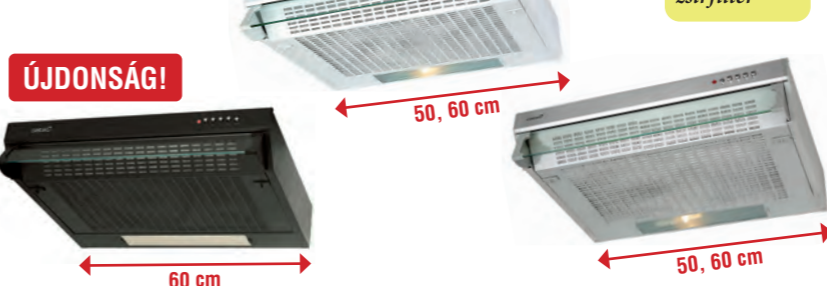

cata F SOROZAT

1 motoros változat egyedi tulajdonságok:
légszállítási adatok: **350/205 m³/h***
világítás: 1x 5,5W LED
zajsztint: 56-68 dB(A)
nyomógombos vezérlés
szín: fehér, fekete, inox
csőcsatlakozás: Ø 120 mm

javasolt fogyasztói ár:
F-2050 WH/L fehér (02015006) ~~31 990 Ft~~ **27 990 Ft**
F-2050 X/L inox (02015306) ~~36 990 Ft~~ **32 990 Ft**
F-2060 X/L inox (02011309) ~~38 990 Ft~~ **34 990 Ft**
F-2060 WH/L fehér (02011012) ~~31 990 Ft~~ **27 990 Ft**
F-2060 BK/L fekete (02011408) **29 990 Ft**

Az akció visszavonásig vagy a készlet erejéig érvényes!

2 motoros változat egyedi tulajdonságok:
légszállítási adatok: **600/311 m³/h***
világítás: 2x5,5 W LED
zajsztint: 61-69 dB(A)
nyomógombos vezérlés
szín: inox, fehér
csőcsatlakozás: Ø 120 mm

javasolt fogyasztói ár:
F-2260 WH/L fehér (02013007) **38 990 Ft**
F-2260 X/L inox (02013309) **44 990 Ft**

Az akció visszavonásig vagy a készlet erejéig érvényes!