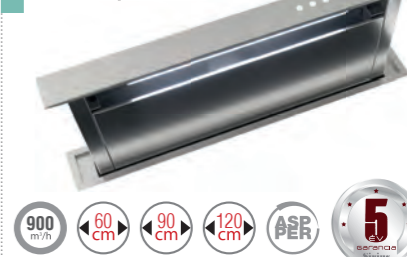

Sirius
S-DD2 TC/L EM

egyedi tulajdonságok:

világítás: 1x6,5 W / 60 cm, 1x5 W / 90 cm, 1x9 W / 120 cm LED szalag, perimetrikus technológia, touch control érintővezérlés, fekete üveg
S-DD belső motorral:
légszállítási adatok: **900/636 m³/h***
zajsztint: 43-69 dB(A), energiaosztály: B

Az akció visszavonásig vagy a készlet erejéig érvényes!

Sirius
S-DD2/L inox

egyedi tulajdonságok:

világítás: 1x6,5 W / 60 cm, 1x5 W / 90 cm, 1x9 W / 120 cm LED szalag, perimetrikus technológia, touch control érintővezérlés, inox
S-DD belső motorral:
légszállítási adatok: **900/636 m³/h***
zajsztint: 43-69 dB(A), energiaosztály: B