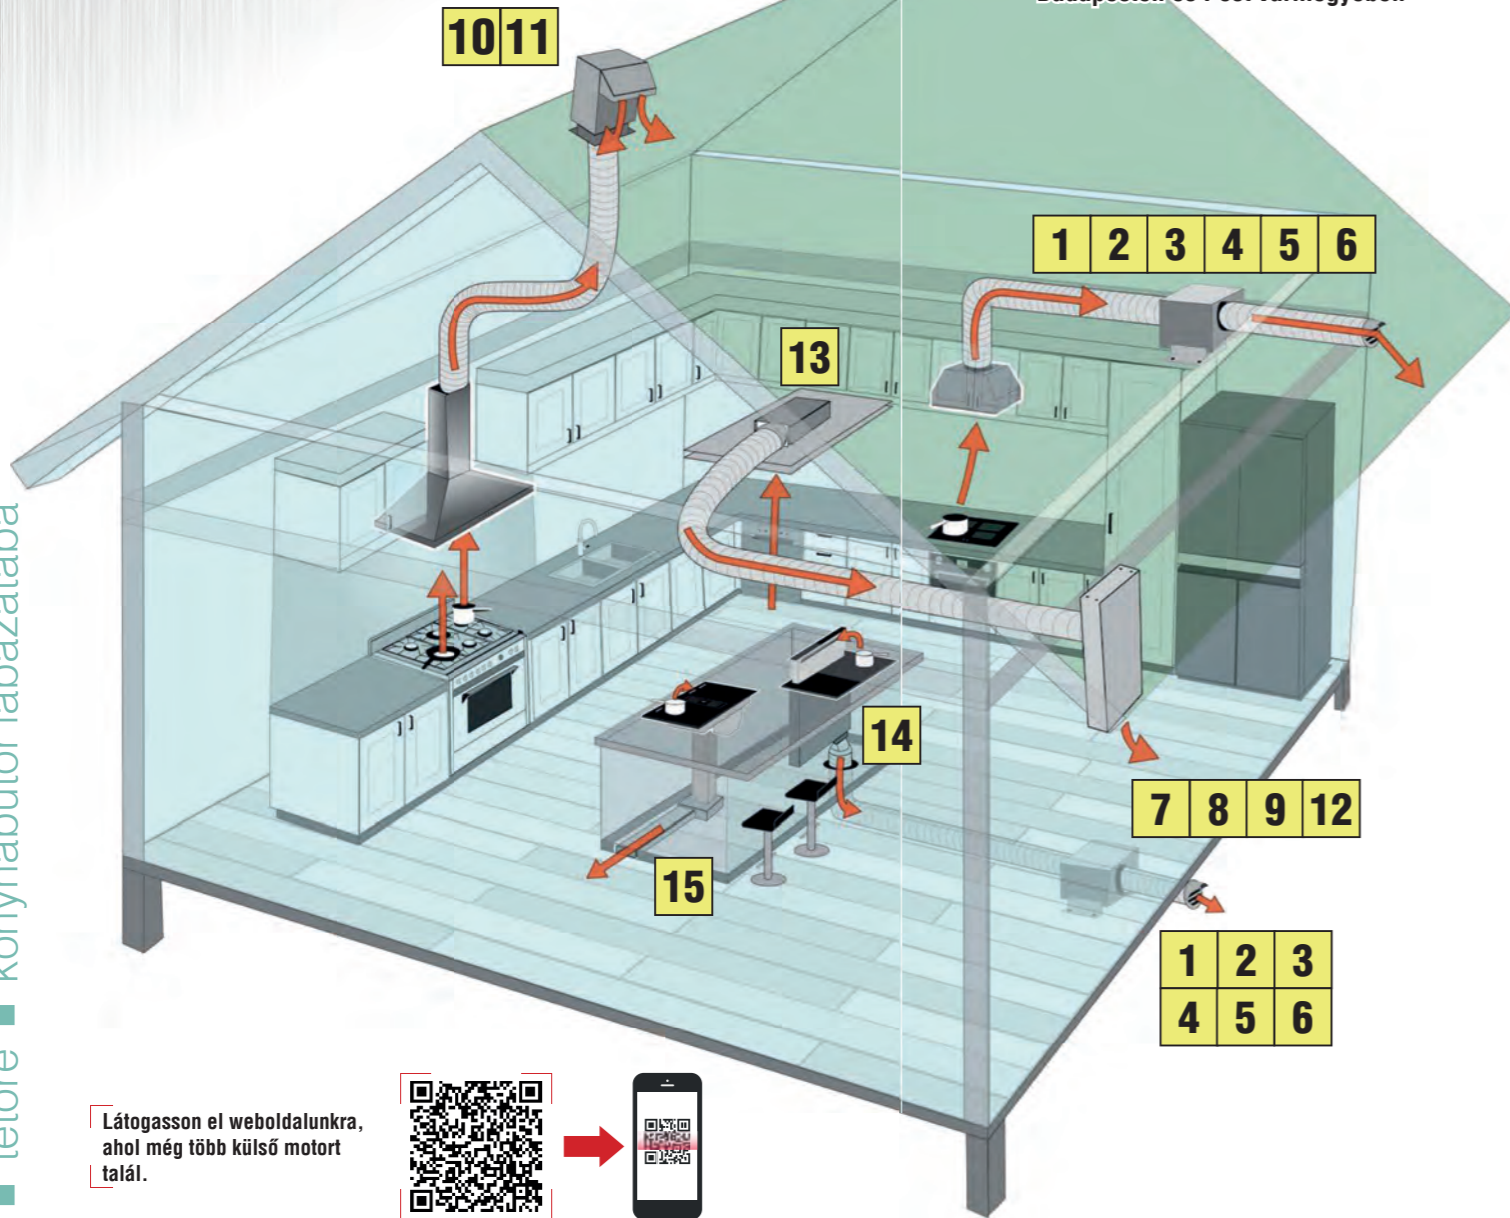

KÜLSŐ MOTOROK elhelyezése

Páraelszívók
SZAKSZERŰ
telepítése, bekötése
06 30 1 990 990
Budapesten és Pest-vármegyében

külső falra ■ padlástérbe ■ tetőre ■ konyhabútor lábazatába

Látogasson el weboldalunkra,
ahol még több külső motort
talál.

Külső motoros páraelszívó rendszer vásárlása esetén a páraelszívó ernyő nem tartalmazza a belső motort!

1 SEM1 külső motor, padlástérbe

egyedi tulajdonságok:
max.légszállítás: 800 m³/h*
motor teljesítmény: 215 W
nyomás: 500 Pa
acél burkolat, 7 m vezeték
csőcsatlakozás: Ø 150 mm

CATA páraelszívóhoz

javasolt fogyasztói ár:
SEM1T800 ~~125 990 Ft~~ **99 990 Ft**

2 falmec SEM1 külső motor, padlástérbe

egyedi tulajdonságok:
max.légszállítás: 950 m³/h
motor teljesítmény: 220 W, nyomás: 580 Pa
acél burkolat, 7 m vezeték,
csőcsatlakozás: Ø 150 mm
vagy 220 x 90 mm

ÚJ!

FALMEC, CATA páraelszívóhoz

javasolt fogyasztói ár:
SEM1 T950 (KACL.798#41F) **125 990 Ft**

3 Sirius SEM 1 külső motor, padlástérbe

egyedi tulajdonságok:
max.légszállítás: 1000 m³/h*
motor teljesítmény: 265 W
nyomás: 480 Pa
szinterezett acél burkolat
7 m vezeték
csőcsatlakozás: Ø 150 mm

SIRIUS páraelszívóhoz

javasolt fogyasztói ár:
SIRIUS SEM 1 ~~164 990 Ft~~ **139 990 Ft**
(00014010949)

Az akció visszavonásig vagy a készlet erejéig érvényes!

* maximum légszállítás szabad motorteljesítmény esetén

FIGYELEM!

A külső motoros páraelszívók árképzése:

A páraelszívók árához kell hozzá adni a megfelelő külső motor árát. További részletekről érdeklődjön vevőszolgálatunkon vagy az üzletekben.

PÁRAELSZÍVÓ ÁRA + KÜLSŐ MOTOR ÁRA = KÜLSŐ MOTOROS VÁLTOZAT ÁRA

falmec

SEM 11 külső motor, padlástérbe

BRUSHLESS motor

egyedi tulajdonságok:
max.légszállítás: 1100 m³/h*
BRUSHLESS MOTOR
motor teljesítmény: 230 W
nyomás: 500 Pa, 7 m vezeték
fekete szín, csőcsatlakozás:
Ø 150 mm vagy 220 x 90 mm

FALMEC páraelszívóhoz
javasolt fogyasztói ár:
FALMEC SEM 11
(KACL.770#41F)

274 990 Ft

4 falmec

SEM 12 külső motor, padlástérbe

BRUSHLESS motor

egyedi tulajdonságok:
max.légszállítás: 1300 m³/h*
motor teljesítmény: 450 W
nyomás: 560 Pa, 7 m vezeték
fekete szín, csőcsatlakozás:
Ø 150 mm vagy 220 x 90 mm

FALMEC páraelszívóhoz
javasolt fogyasztói ár:
FALMEC SEM 12
(KACL.797#44F)

264 990 Ft

falmec

SEM 2 külső motor, külső falra

FALMEC és CATA páraelszívóhoz
javasolt fogyasztói ár:
FALMEC SEM 2
(KACL.786#41F)

219 990 Ft

7 falmec

SEM 3 külső motor, külső falra

egyedi tulajdonságok:
max.légszállítás: 1500 m³/h*
motor teljesítmény: 220 W
nyomás: 800 Pa
7 m vezeték
rozsdamentes acél burkolat
csőcsatlakozás: Ø 200 mm

FALMEC páraelszívóhoz
javasolt fogyasztói ár:
FALMEC SEM 3
(KACL.796#44F)

264 990 Ft

cata

PRO SILENCE külső motor, tetőre

egyedi tulajdonságok:
max.légszállítás:
1200 m³/h*
nyomás: 379 Pa
7 m vezeték
szinterezett acél burkolat
csőcsatlakozás: Ø 200 mm

CATA, FALMEC páraelszívóhoz
javasolt fogyasztói ár:
CATA PRO SILENCE
(02000103)

269 990 Ft

10 Sirius

SEM 9 külső motor, tetőre

BRUSHLESS motor
egyedi tulajdonságok:
max.légszállítás:
150 mm-es kivétel: 1200/1142 m³/h*
200 mm-es kivétel: 1500/1328 m³/h*
motor teljesítmény: 490 W
nyomás: 754 Pa, 7 m vezeték
rozsdamentes acél burkolat
csőcsatlakozás: Ø 150 mm