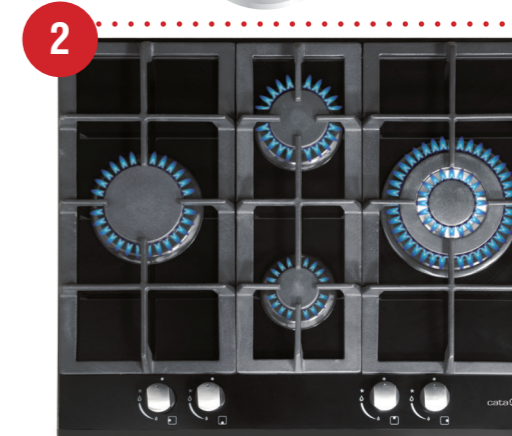

2 TRIPLA KORONÁS WOK ÉGŐ

CATA LCI-6031 BK gázfőzőlappal

- 4 gázégető égésbiztosítóval
- automata szikragyújtás
- fekete üveg felület
- öntöttvas rács
- teljesítmény: 9,25 kW
- tartozék: LPG (palackos) gázhoz a fűvókakészlet

javasolt fogyasztói ár:

LCI-6031 BK **89 990 Ft**

MD6106X/2 SZETT sütő + gázfőzőlappal

~~209 980 Ft~~
179 990 Ft