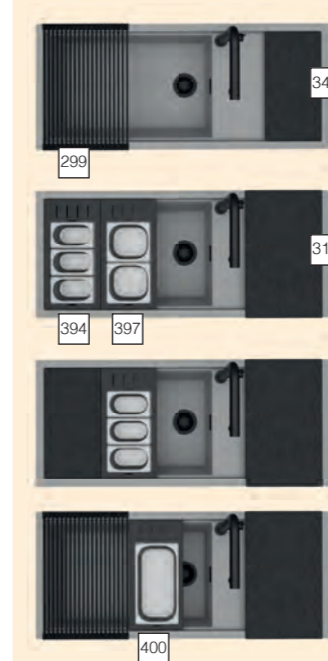

lehetséges variációk a külön rendelhető tartozékokkal

elleci SINTESI 105

a képen a K82 Sage Green szín látható

egyedi tulajdonságok:
szekrényméret: 600 mm
méret: 570x500 mm
medence mélység: 200 mm
munkalapra és szintbe is szerelhető
helytakarékos szifon, FLOW-PRO szűrő és
négyzetes túlfolyó 3-féle választható színben.

rendelhető tartozékok:

325	342	343	383	384	385
386	387	388	389	390	391

javasolt fogyasztói ár:

SINTESI 105

189 990 Ft

A rendelhető tartozékokat keresse a 98-101. oldalon!

elleci SINTESI 480

a képen a K96 White szín látható

egyedi tulajdonságok:
szekrényméret:
600 vagy 1200 mm
beépítéstől függően
méret: 1000x500 mm
medence mélység: 200 mm
munkalapra és szintbe is szerelhető
helytakarékos szifon, FLOW-PRO
szűrő és négyzetes túlfolyó 3-féle
választható színben.

rendelhető tartozékok:

299	317	318	325	340	341	392	393
394	395	396	397	398	399	400	

javasolt fogyasztói ár:

SINTESI 480

229 990 Ft

elleci SINTESI 410

a képen a K96 White szín látható

egyedi tulajdonságok:
szekrényméret:
600 vagy 900 mm
beépítéstől függően
méret: 860x500 mm
medence mélység: 200 mm
munkalapra és szintbe is szerelhető
helytakarékos szifon, FLOW-PRO szűrő és
négyzetes túlfolyó 3-féle választható
színben.

rendelhető tartozékok:

299	317	318	325	340	341	392	393
394	395	396	397	398	399	400	

javasolt fogyasztói ár:

SINTESI 410

209 990 Ft

elleci SINTESI 130

a képen a K82 Sage Green szín látható

egyedi tulajdonságok:
szekrényméret: 800 mm
méret: 790x500 mm
medence mélység: 200 mm
munkalapra és szintbe is szerelhető
helytakarékos szifon, FLOW-PRO szűrő és
négyzetes túlfolyó 3-féle választható
színben.

rendelhető tartozékok:

299	325	342	343	383	384	385
386	387	388	389	390	391	

javasolt fogyasztói ár:

SINTESI 130

199 990 Ft