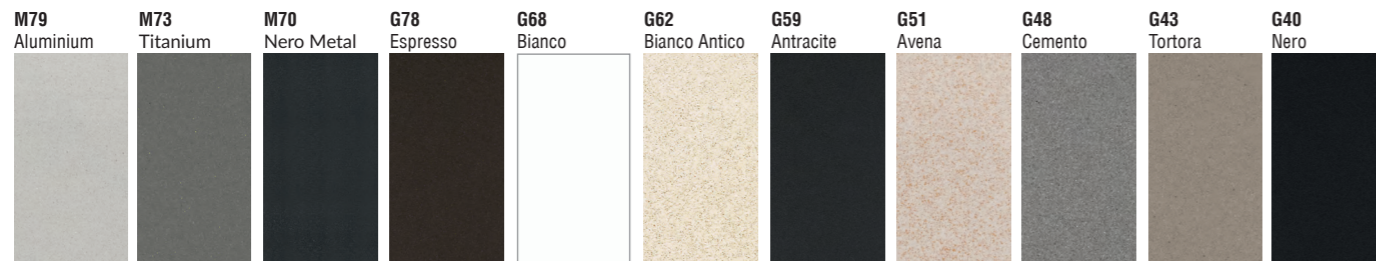

EASY GRANITEK rendelhető színek

elleci EASY 425

a képen a G68 Bianco szín látható

egydi tulajdonságok:
szekrényméret: 600 mm
méret: 860x435 mm
medence mélység: 210 / 120 mm
Munkalapra szerelhető, helytakarékos szifon,
szűrőkosár, rögzítő fülek, elleci túlfolyó.