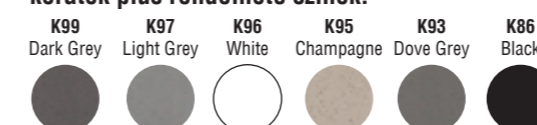

keratek plus rendelhető színek: