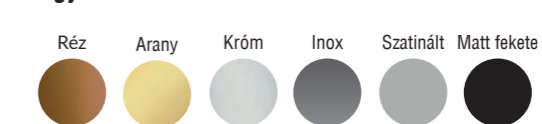

egyéb rendelhető színek:

kerámiabetétes ■ víz tisztító rendszerekhez is ■ zuhanyfej ■ víztakarékos ■

CSAPTELEPEK