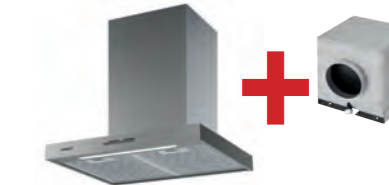

javasolt fogyasztói ár:

SYGMA 7010 X inox motor nélkül
+ FALMEC SEM1T800 külső motor
~~259 980 Ft~~ **234 990 Ft**

Az akció visszavonásig vagy a készlet erejéig érvényes!

cata C 800 60 cm LED STRIP 70 cm

TFB-5160 + SEM1T800

elszívó egyedi tulajdonságok:

világítás: 1x2 W LED szalag
kihúzható (levegő) előlap
szín: inox, fehér, fekete
csőcsatlakozás: Ø 150 mm

külső motor egyedi tulajdonságok:

padlástérbe, csőközbe szerelhető
max.légszállítás: **800 m³/h**, nyomás: 500 Pa
215 W, acél burkolat, 7 m vezeték