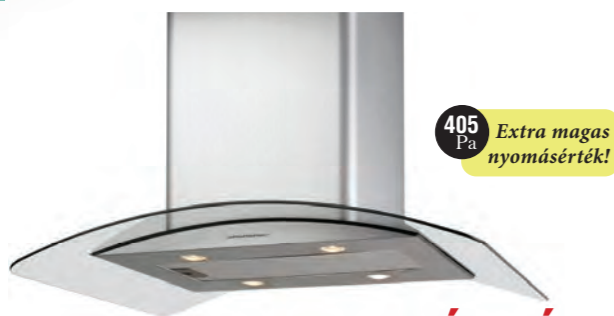

SZIGET páraelszívók

3 év garancia

Páraelszívók SZAKSZERŰ telepítése, bekötése

06 30 1 990 990

Budapesten és Pest-vármegyében

cata ISLA GAMMA SZIGET

405 Pa
Extra magas nyomásérték!

+AJÁNDÉK!
Cata New York edénysett

55 990 Ft
értékben*

egyedi tulajdonságok:

légszállítási adatok: **1200/850 m³/h***
VL3 elektronikus vezérlés (utószellőztetés)
2+1 TURBO fokozat
világítás: 4x3,5 W ECO LED
zajsztint: 50-67 dB(A), szín: inox - üveg
csőcsatlakozás: Ø 150 mm (javasolt)
125 mm (minimum)

javasolt fogyasztói ár:

ISLA GAMMA GLASS/X LED SZIGET (02025205sz) **+ajándék** ~~259 990 Ft~~ **229 990 Ft**

Az akció visszavonásig vagy a készlet erejéig érvényes!