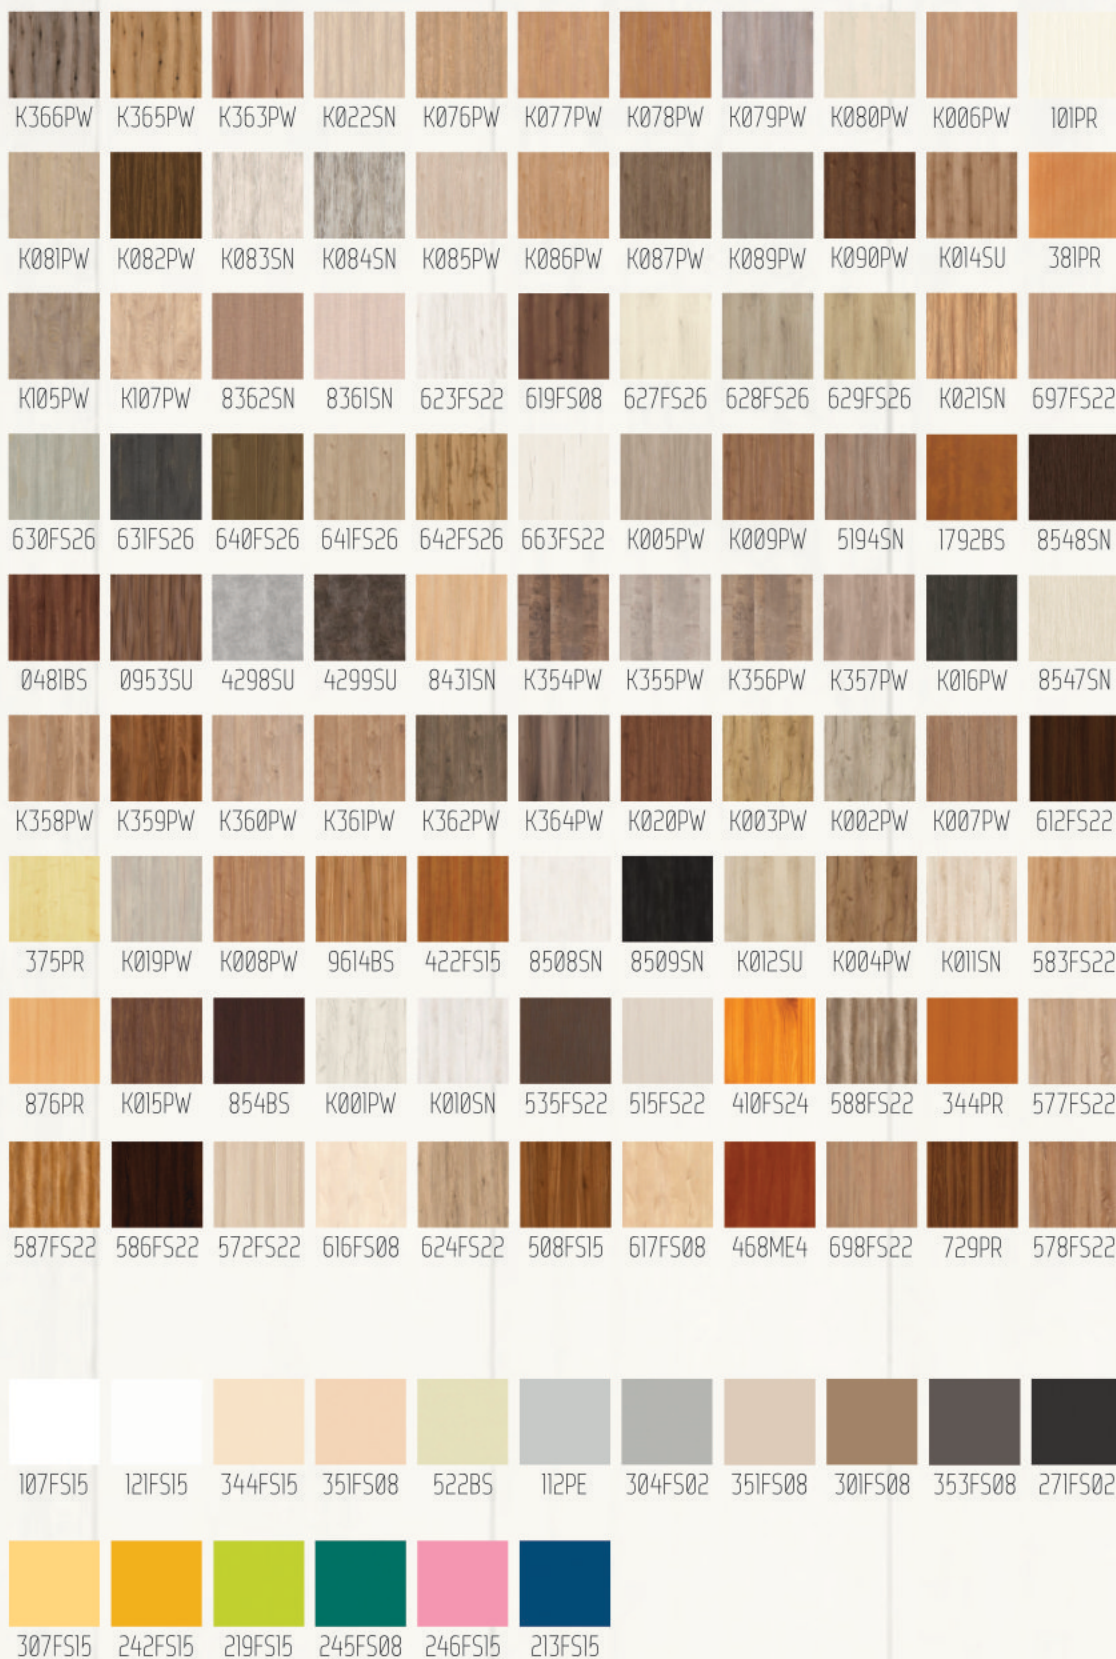

Szekrényváz

BASIC/BASIC+
konyha kategória

Bútorlap kínálat