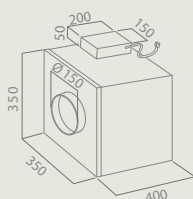

Részletek és további modellek a katalógus 141. oldalán.