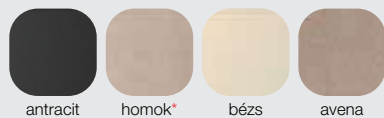

EVIDO GRÁNIT standard mosogató választék

evido

*3 év garancia + 2 év regisztráció esetén

EVIDO