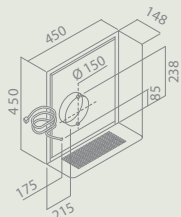

GME88 (Pandora) beltérben,
max. légszállítás 1495 m³/h
Katalógus 139. oldal

PRF0046491A

462.900 Ft
376.900 Ft