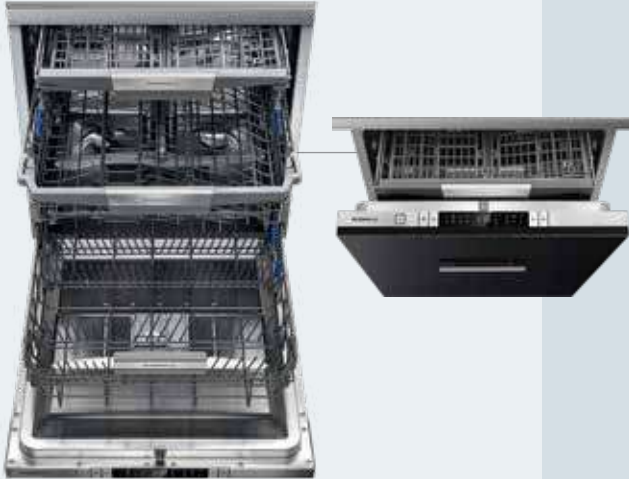

MOSOGATÓGÉPEK

MOSOGATÓGÉP

60 cm

DCJ532DQX

303.900 Ft
279.900 Ft

teljesen integrált, 8 program, 5 hőmérséklet, 60 cm széles, 15 teríték, állítható felső kosár, ECO program, késleltetett indítás, Aquablock, 42 dB zajszint, C energiasztály