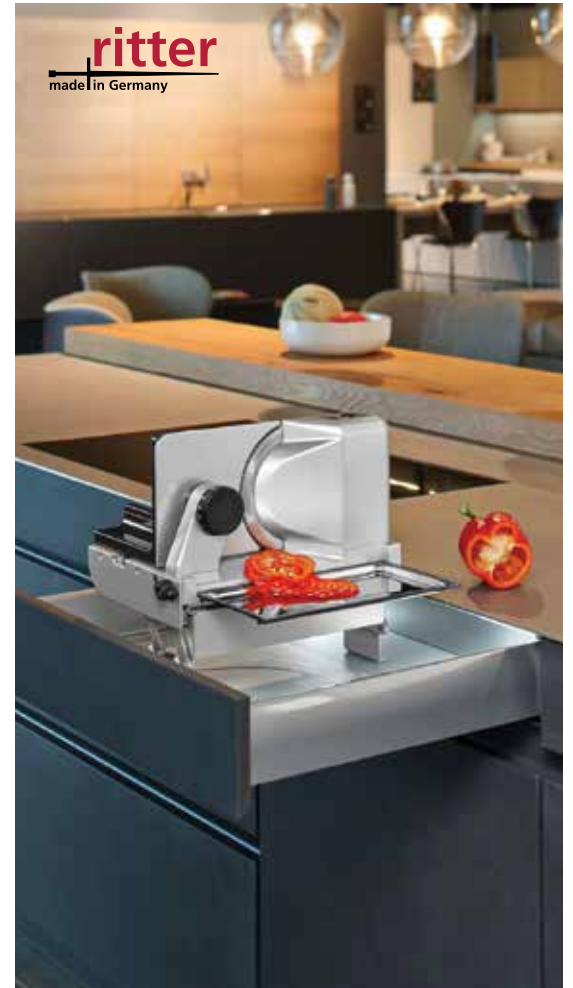

ritter
made in Germany