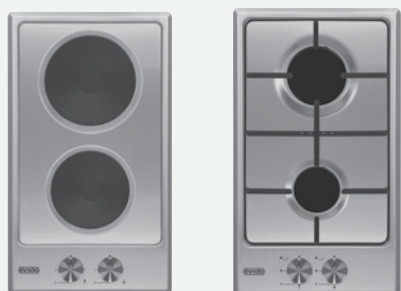

EVIDO DOMINO FŐZŐLAPOK

DOMINO-I 32B indukciós **HID32B.2**

83.900 Ft
75.900 Ft

DOMINO-V 32B cerán **HVD32B.2**

67.900 Ft
53.900 Ft

DOMINO-E 32X elektromos **HED32X.1**

43.900 Ft
37.900 Ft

DOMINO-G 32X gáz **HGD32X.1**

45.900 Ft
39.900 Ft

indukciós: fekete, keret nélküli, 30 cm széles, érintőszenzoros vezérlés (9 fokozat), 2 zóna, gyerekzár, időzítő, egyszerű és gyors beépítés, 2,8 kW teljesítmény

cerán: fekete, keret nélküli üvegkerámia felület lekerekített éllel, 30 cm széles, érintőszenzoros vezérlés (9 fokozat), 2 zóna (Ø19 cm és Ø15,5 cm), melegentartó funkció (70 °C), maradékhő kijelzés, független időzítő zónánként, túlmelegedés elleni védelem, túlfolyás elleni védelem, helytelen elektromos csatlakoztatás elleni védelem, gyerekzár, egyszerű és gyors beépítés, teljesítmény 3 kW

elektromos: inox felület, 30 cm széles, inox vezérlógombok, 1 kW (Ø145 mm) és 1,5 kW (Ø180 mm) teljesítményű zónák

gáz: inox felület, 30 cm széles, inox vezérlógombok, 2 gázégő, elektronikus szikragyújtás, biztonsági szelepek, PB gázra is alkalmas