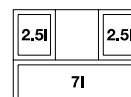

SELECT II Orga

rendező fiók 526 212 51.900 Ft
46.900 Ft