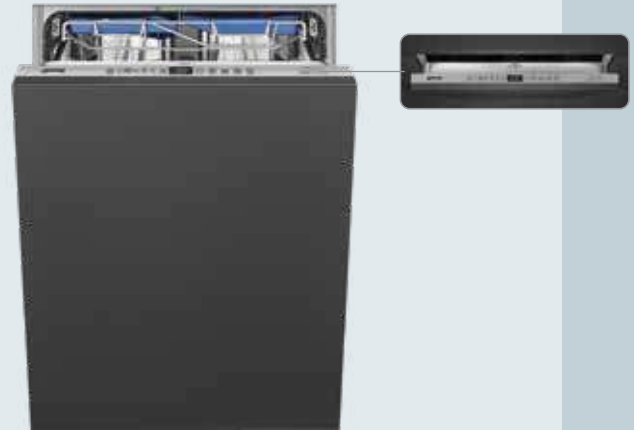

MOSOGATÓGÉP

60 cm

STL323BL

713.900 Ft
492.900 Ft

teljesen integrált, 10+1 program 27 perces gyors program, 7 hőmérséklet, 60 cm széles, 13 teríték, 24 órás késleltetés, 3 FlexiDuo egyénileg állítható felső kosár, magasság beállítás 3 szinten, Flexifit zsanérok, Total Aquastop, sterilizáló program, 42 dB zajszint, B energiasztály

A De Dietrich és SMEG nagykonyhai gépekre akár 5+ év garanciát vállalunk (3 év teljeskörű jótállás és további 2 év forgalmazói kiterjesztett garancia).
SMEG kiségekre 3 év garanciát vállalunk (2 év teljeskörű jótállás és 1 év forgalmazói kiterjesztett garancia).
A kiterjesztett garancia feltételei és további részletek a honlapon (www.ecorgan.hu).