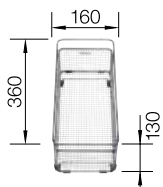

Sokcélú kosár

Rozsdamentes acél

ANDANO, SUBLINE modellekhez 223 297 49.900 Ft

Katalógus 319. oldal